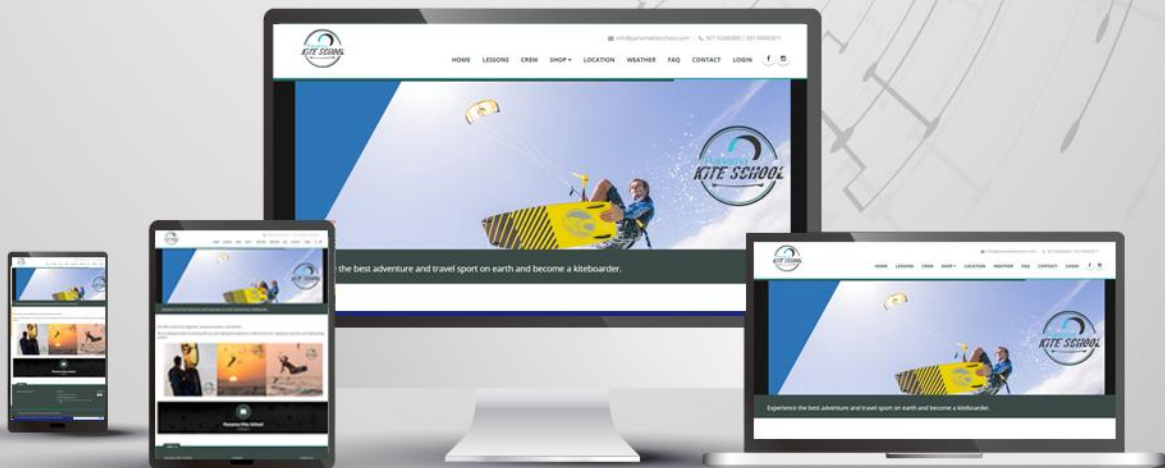

The image shows the cover of a spiral-bound notebook. The cover is light gray with a silver spiral binding on the left side. A large, stylized network diagram, consisting of concentric arcs and nodes, is positioned on the right side of the cover. The diagram is rendered in black and gray, with some nodes highlighted in yellow. The notebook is placed on a dark blue surface.

interyellow

La guía de internet más cerca de ti

WEB CATÁLOGO

Generado octubre 2018 vigente hasta julio 2019

"Desarrollamos e implementamos sitios web, diseñados y configurados a cada empresa para la proyección y promoción de sus actividades vía internet."

Diseño de Páginas Web para empresas, emprendedores y profesionales

Desarrollamos páginas web dinámicas e interactivas que le permitan a las empresas, profesionales y emprendedores utilizar sus sitios web como herramientas de ventas para abrir una canal de comunicación y convertir sus visitantes en clientes.

Interfaz adaptada a mostrar productos y servicios en vista catálogo digital

Formulario de consulta individual ser producto

Sección productos destacados, últimos agregados y más vistos

Formulario de cotización en línea