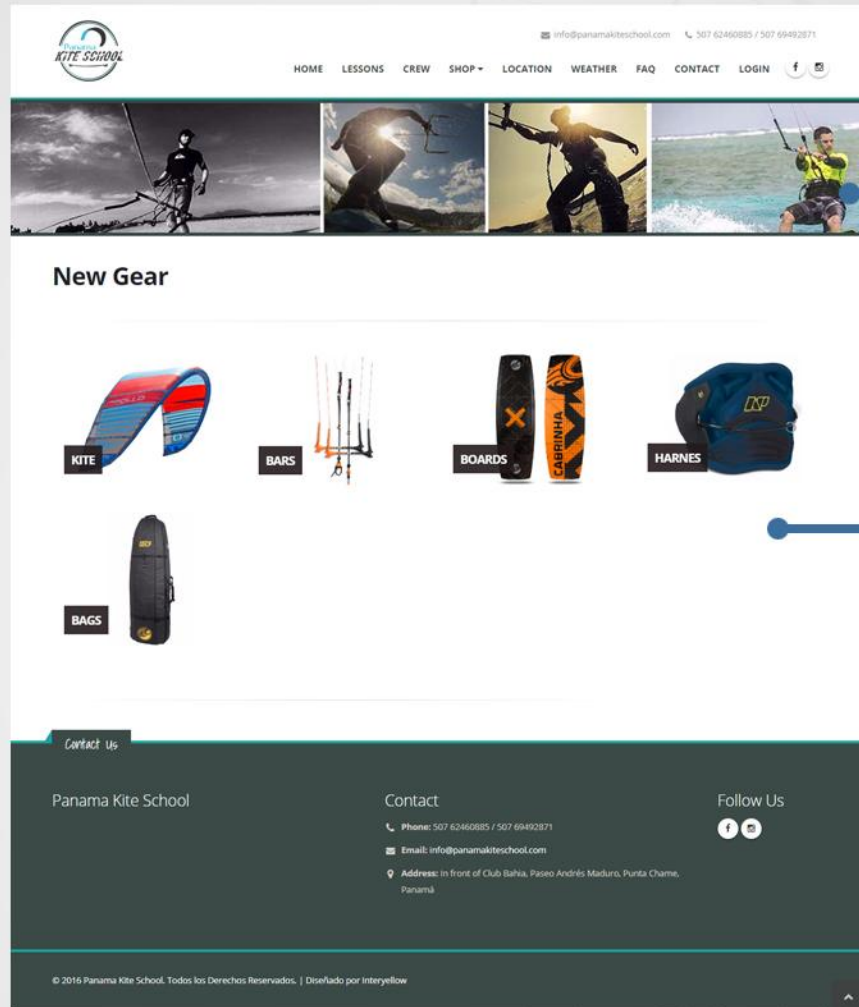

Adaptación del logo

(3) Rotadores principales

(2) Rotadores de publicidad

Redes sociales

Chat en vivo o Msj Whatsapp

(1)
Banner
Interno

Productos

Diseño web con plantilla estándar: