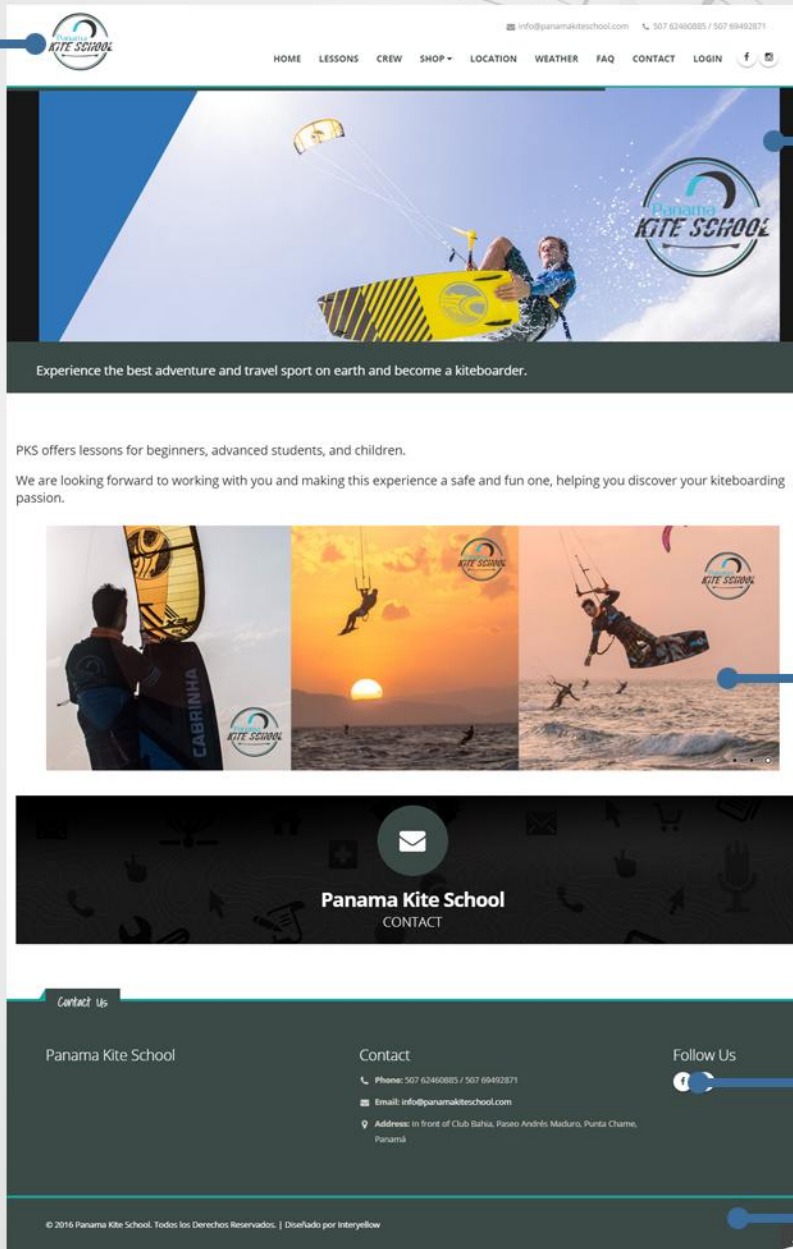

Adaptación del logo

(3) Rotadores principales

(2) Rotadores de publicidad

Redes sociales

Chat en vivo o Msj Whatsapp