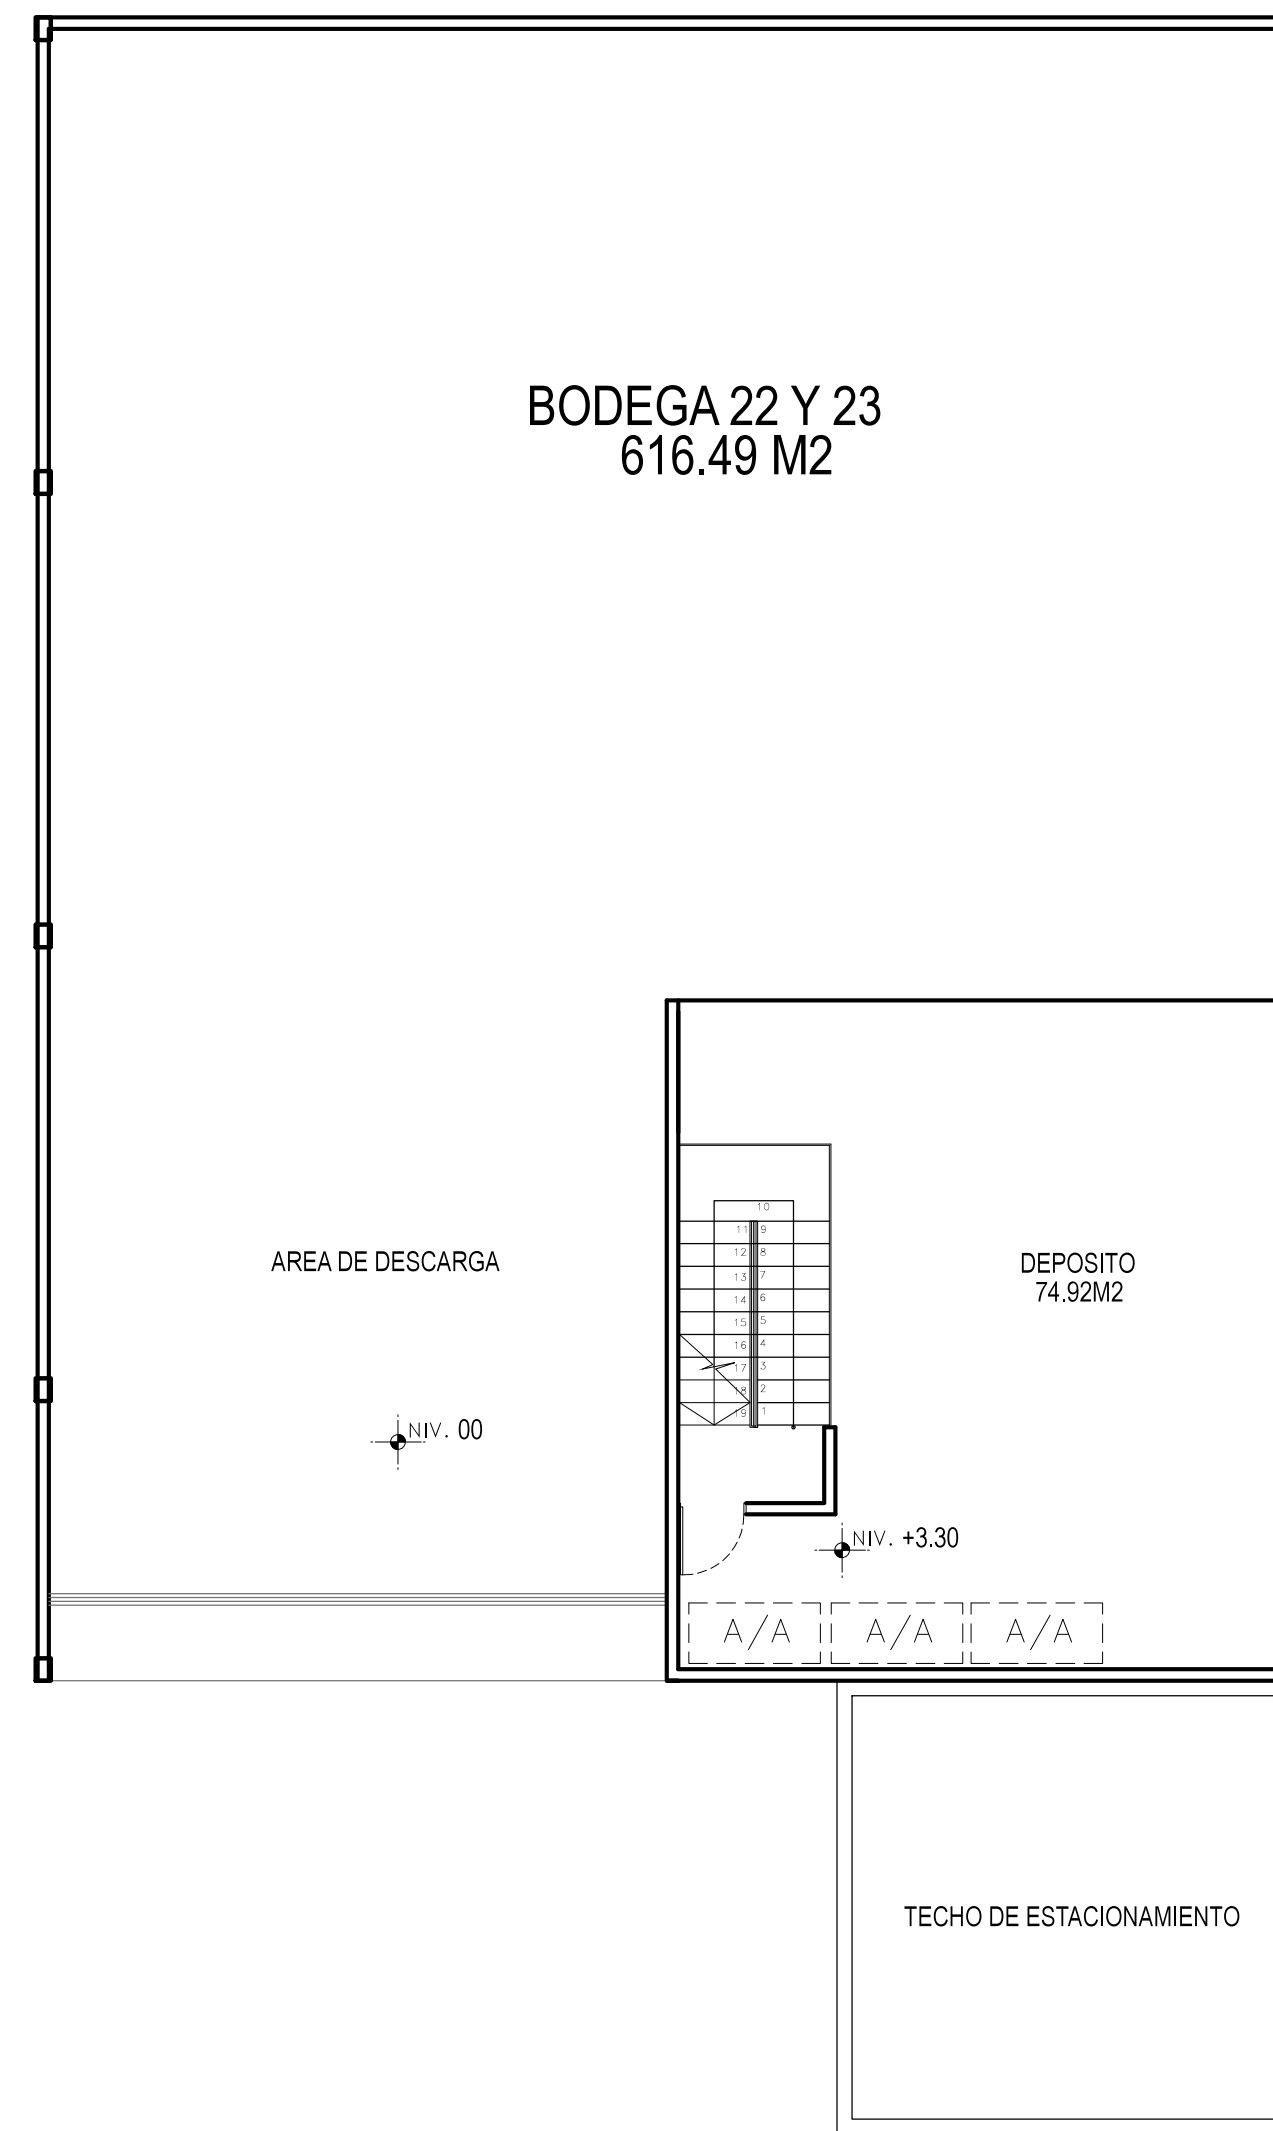

PLANTA ARQUITECTONICA 00
ESCALA 1:100

PLANTA ARQUITECTONICA 100
ESCALA 1:100

PLANTA ARQUITECTONICA 200
ESCALA 1:100

PROPIETARIO:

RICARDO ARTURO LOPEZ ORTIZ
CED: 8-708-2494

PROYECTO
OFIBODEGAS MILLA 8
MILLA 8 - PANAMA

BODEGA 22 Y 23
PLANTAS ARQ.

NIVEL: INDICADO
ESCALA: INDICADA
FECHA: 24 DE ABRIL 2015

PLANO:
A-10