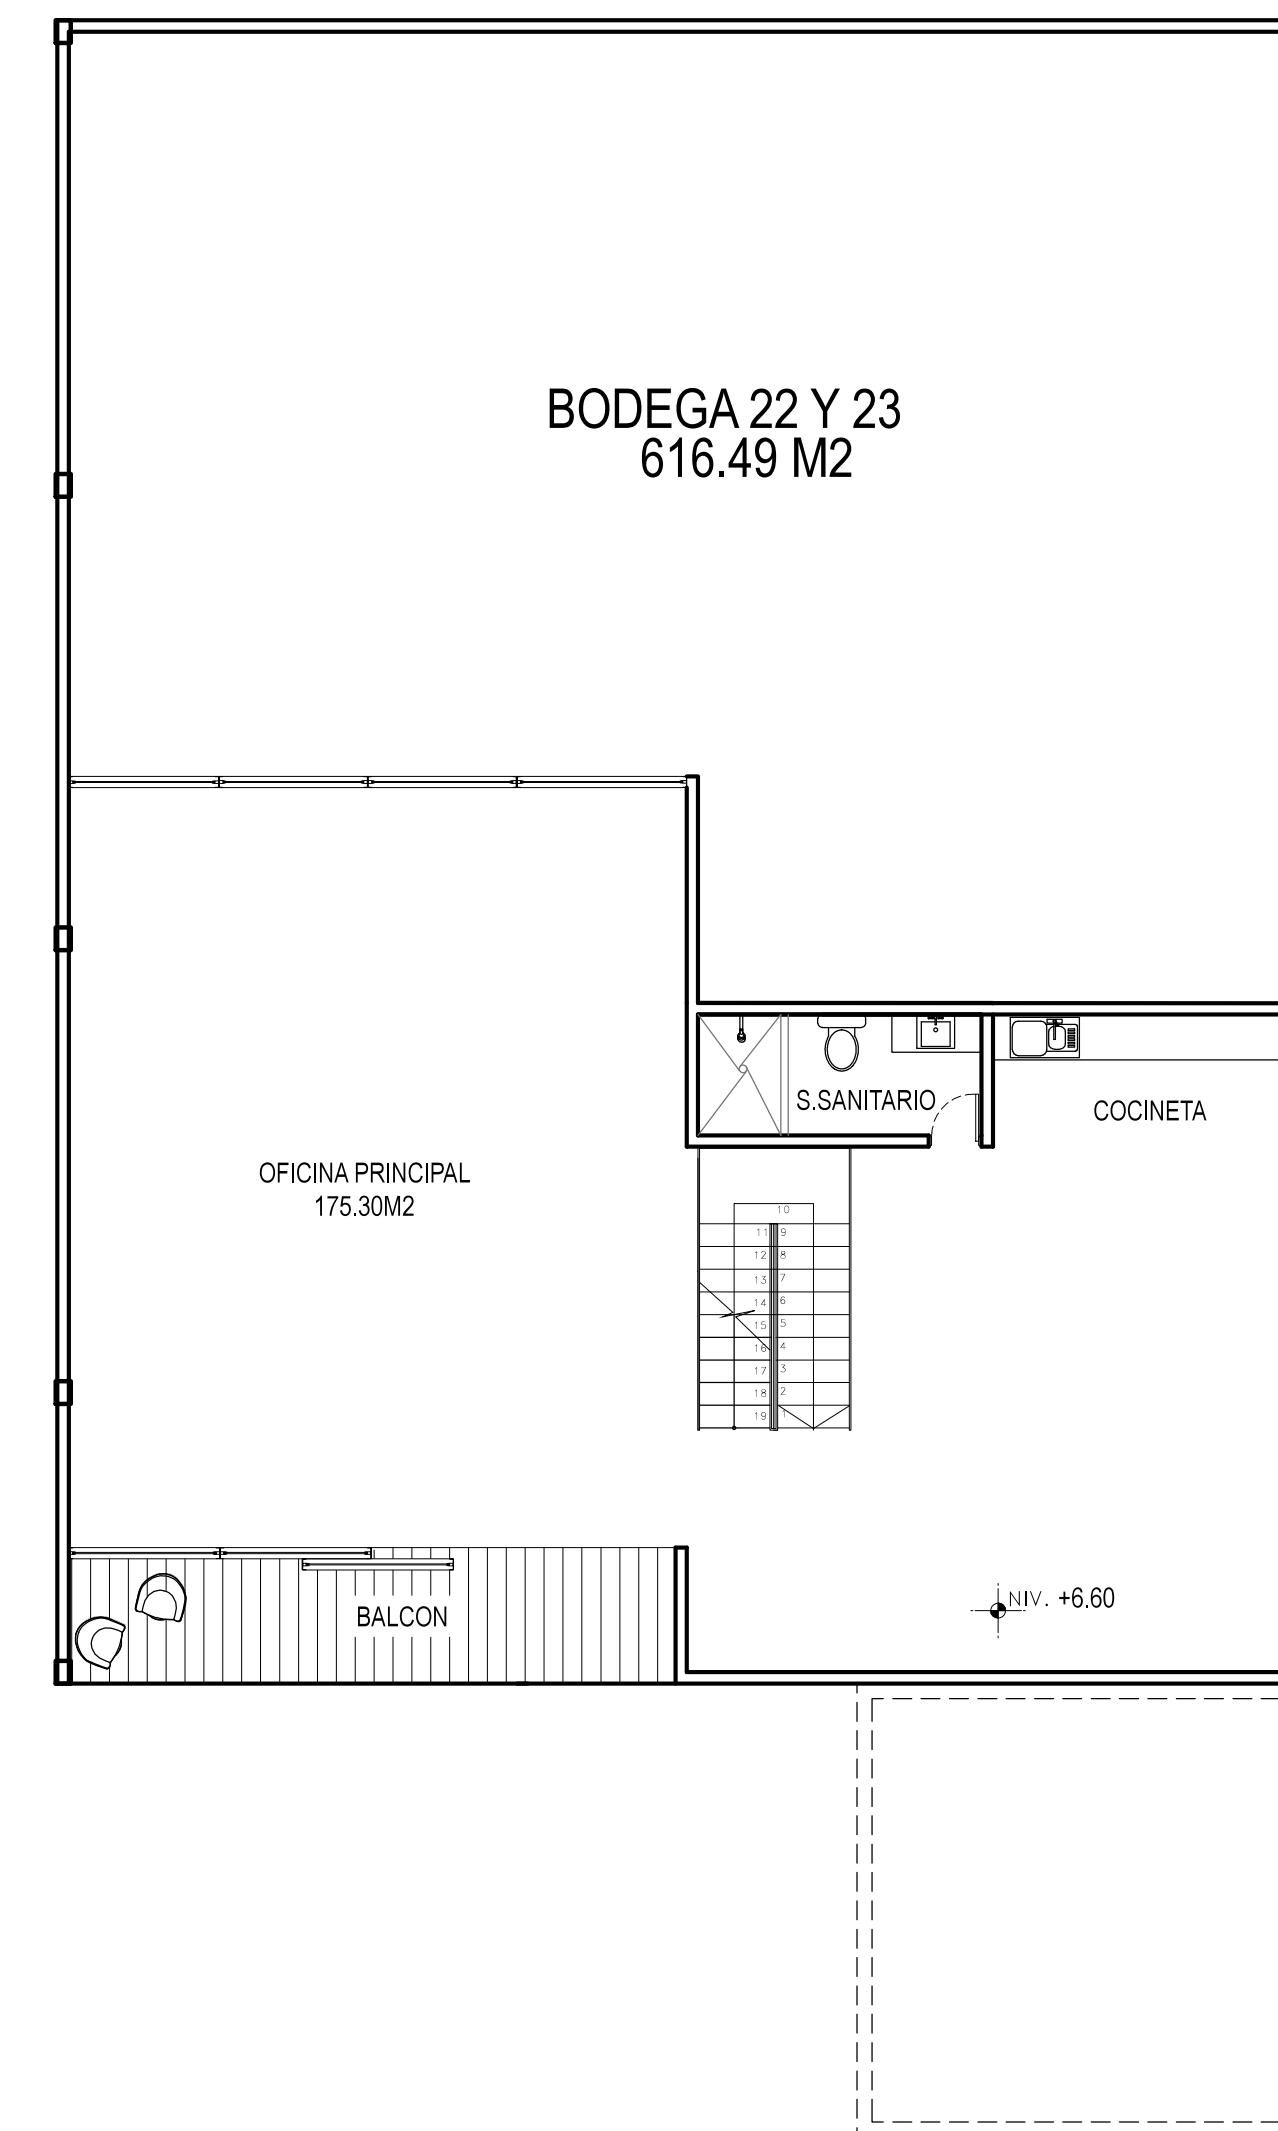

PLANTA ARQUITECTONICA 00
ESCALA 1:100

PLANTA ARQUITECTONICA 100
ESCALA 1:100

PLANTA ARQUITECTONICA 200
ESCALA 1:100

PROPIETARIO:

RICARDO ARTURO LOPEZ ORTIZ
CED: 8-708-2494

PROYECTO
OFIBODEGAS MILLA 8
MILLA 8 - PANAMA

BODEGA 22 Y 23
PLANTAS ARQ.

NIVEL: INDICADO
ESCALA: INDICADA
FECHA: 24 DE ABRIL 2015

PLANO:
A-10