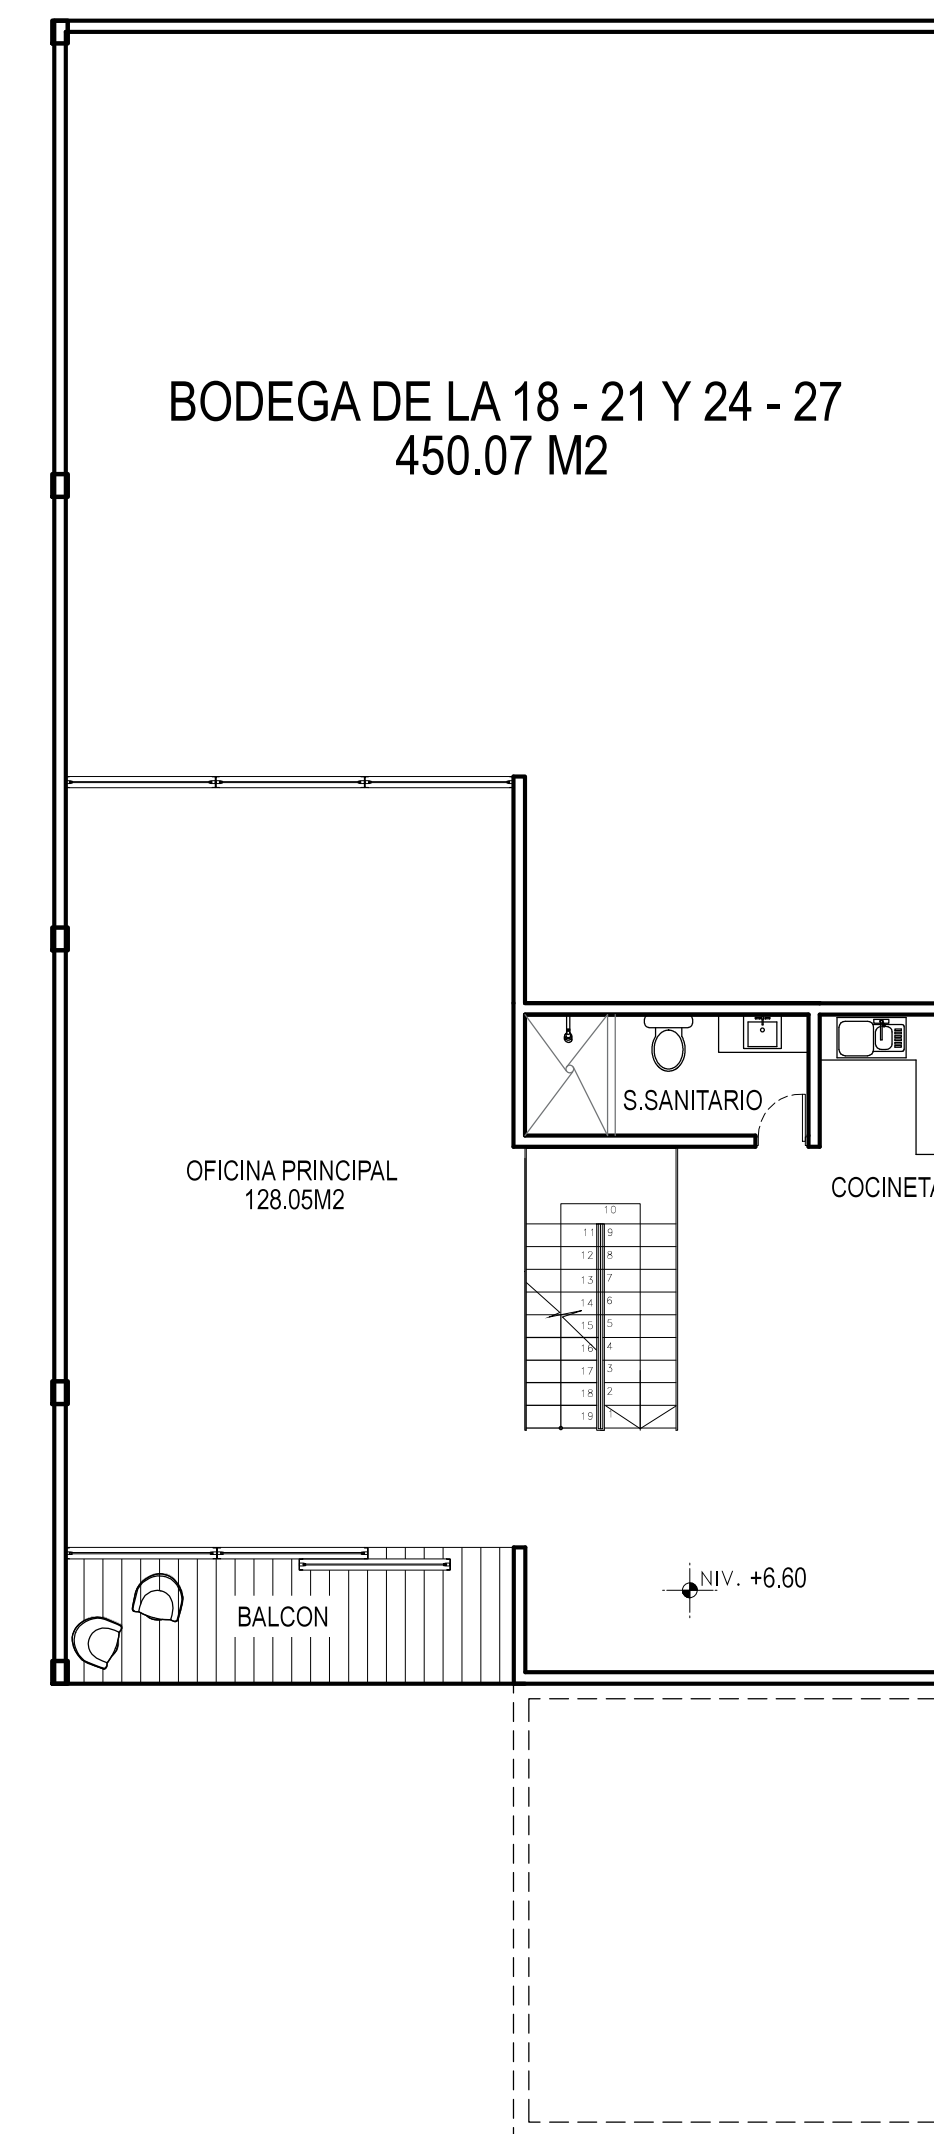

PLANTA ARQUITECTONICA 00
ESCALA 1:100

PLANTA ARQUITECTONICA 100
ESCALA 1:100

PLANTA ARQUITECTONICA 200
ESCALA 1:100

PROPIETARIO:

RICARDO ARTURO LOPEZ ORTIZ
CED: 8-708-2494

PROYECTO
OFIBODEGAS MILLA 8
MILLA 8 - PANAMA

BODEGA 18- 21 Y 24-27
PLANTAS ARQ.

NIVEL: INDICADO
ESCALA: INDICADA
FECHA: 24 DE ABRIL 2015

PLANO:
A-08