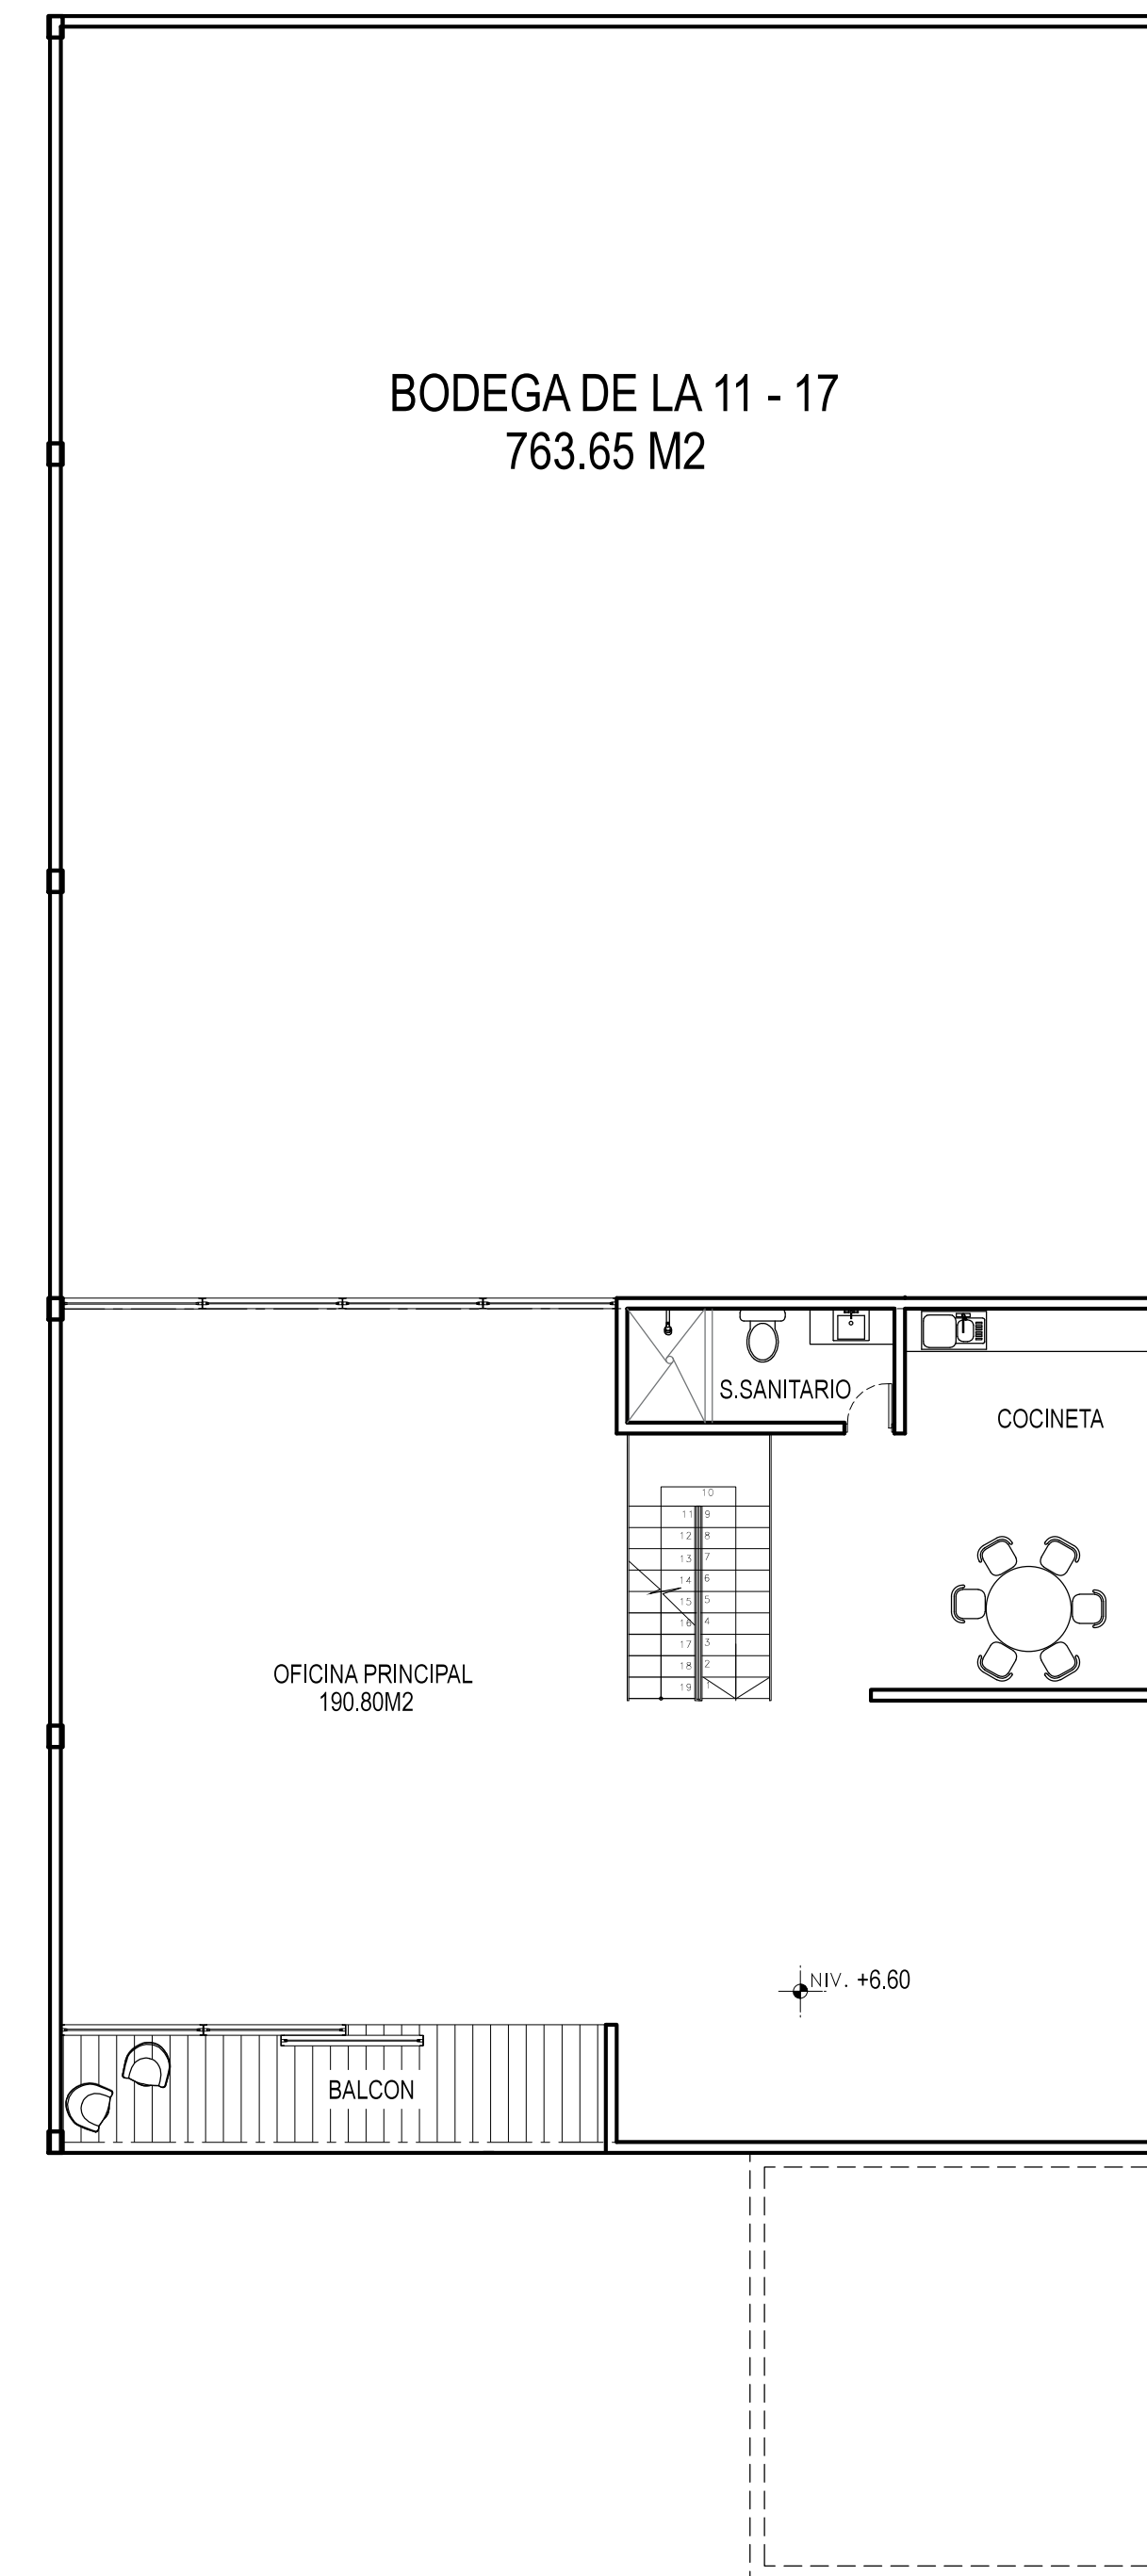

PLANTA ARQUITECTONICA 00
ESCALA 1:100

PLANTA ARQUITECTONICA 100
ESCALA 1:100

PLANTA ARQUITECTONICA 200
ESCALA 1:100

PROPIETARIO:

RICARDO ARTURO LOPEZ ORTIZ
CED: 8-708-2494

PROYECTO
OFIBODEGAS MILLA 8
MILLA 8 - PANAMA

BODEGA 11-17
PLANTAS ARQ.

NIVEL: INDICADO
ESCALA: INDICADA
FECHA: 24 DE ABRIL 2015

PLANO:
A-06