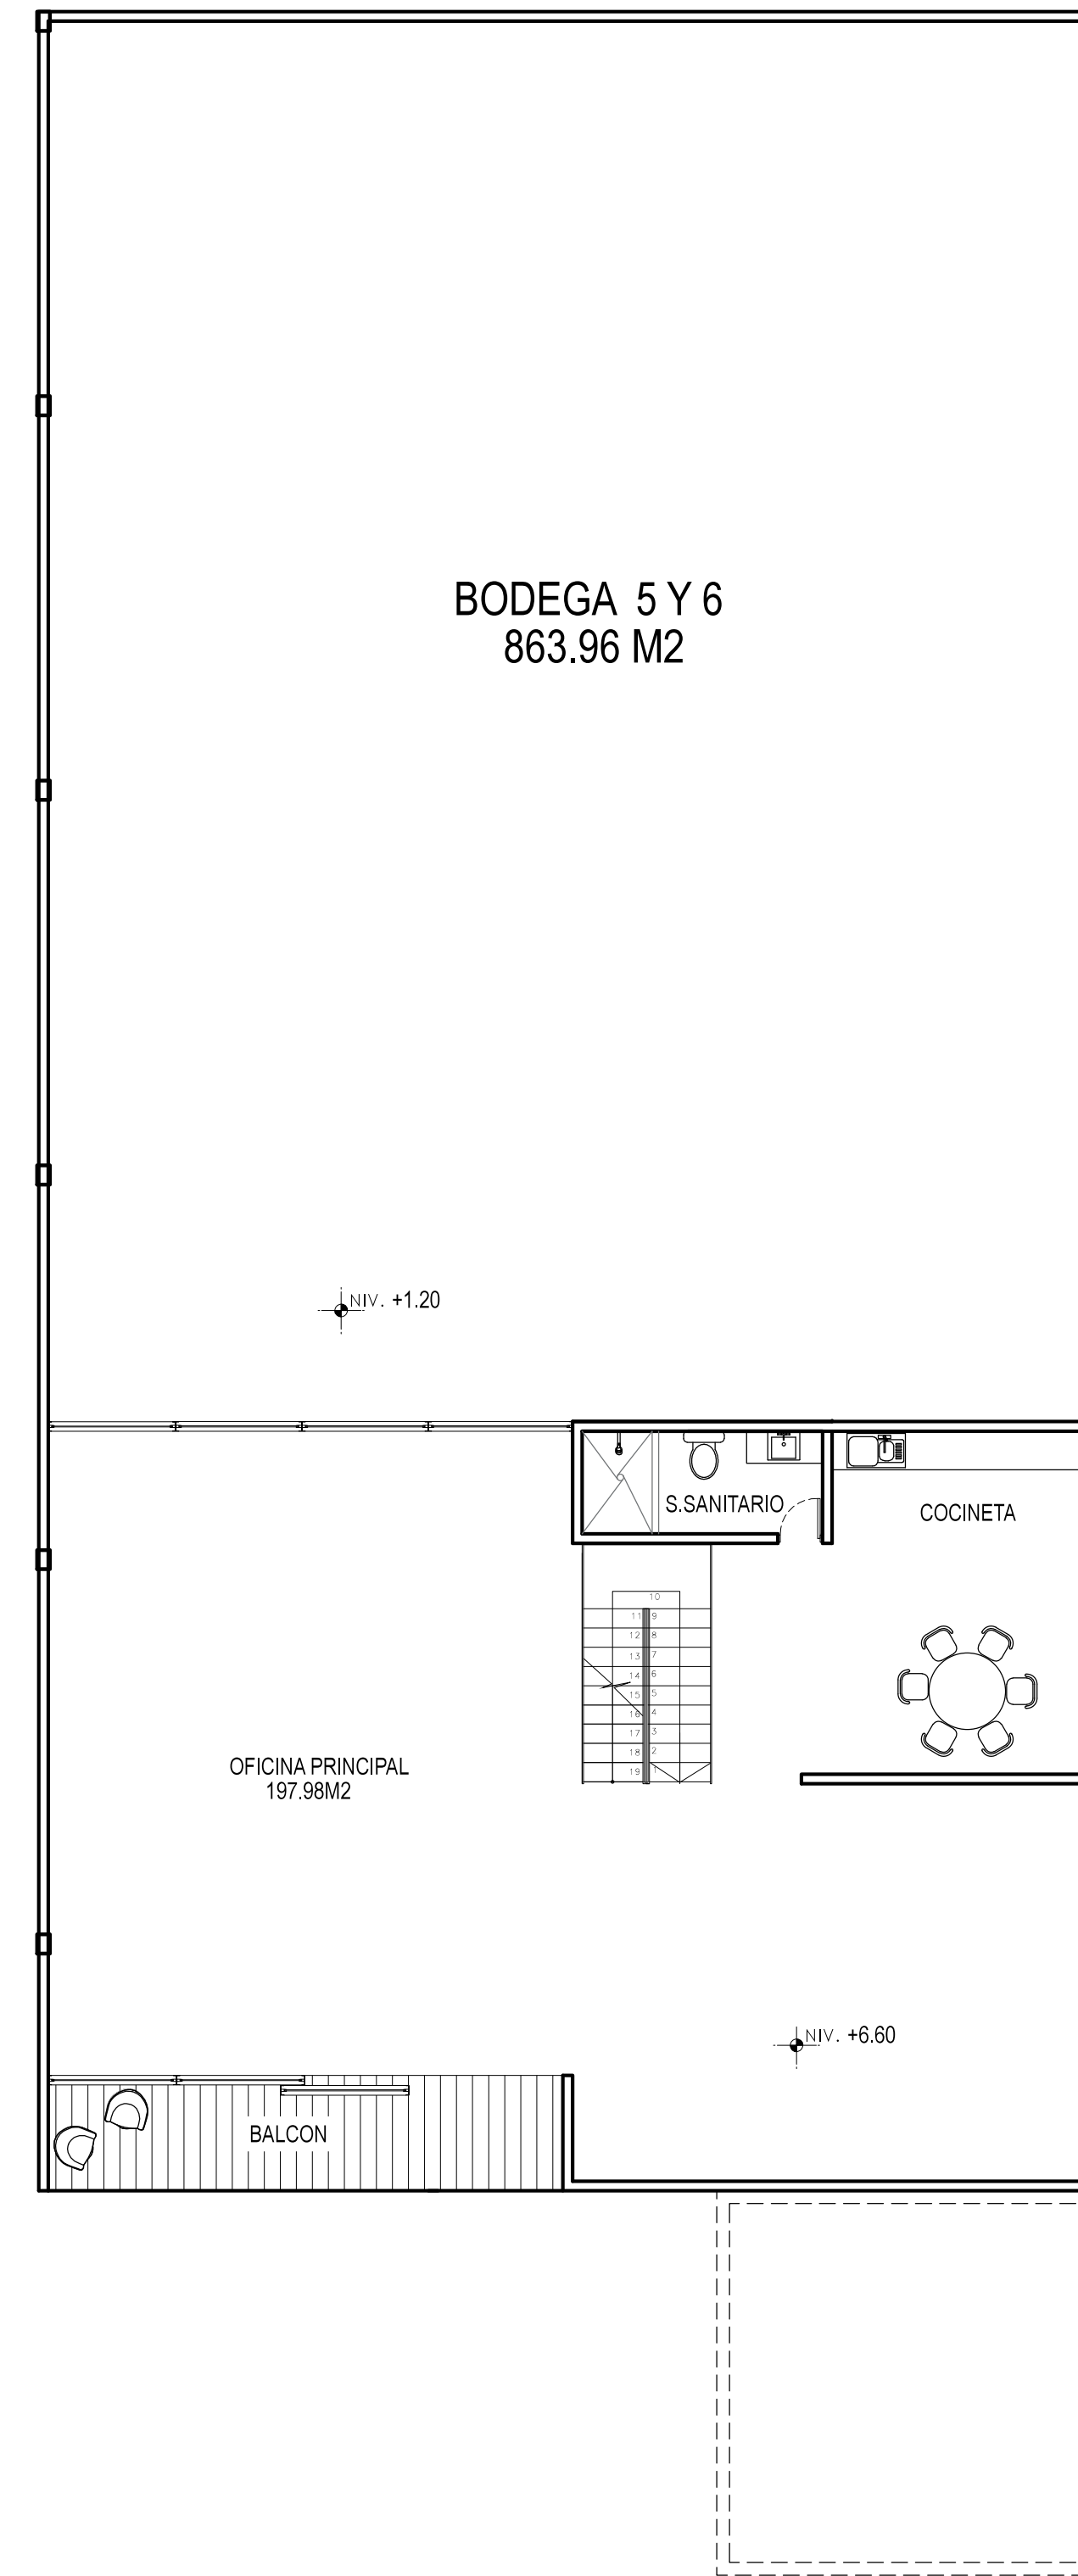

PLANTA ARQUITECTONICA 00
ESCALA 1:100

PLANTA ARQUITECTONICA 100
ESCALA 1:100

PLANTA ARQUITECTONICA 200
ESCALA 1:100

PROPIETARIO:

RICARDO ARTURO LOPEZ ORTIZ
CED: 8-708-2494

PROYECTO
OFIBODEGAS MILLA 8
MILLA 8 - PANAMA

BODEGA 5 Y 6
PLANTAS ARQ.

NIVEL: INDICADO
ESCALA: INDICADA
FECHA: 24 DE ABRIL 2015

PLANO:
A-04