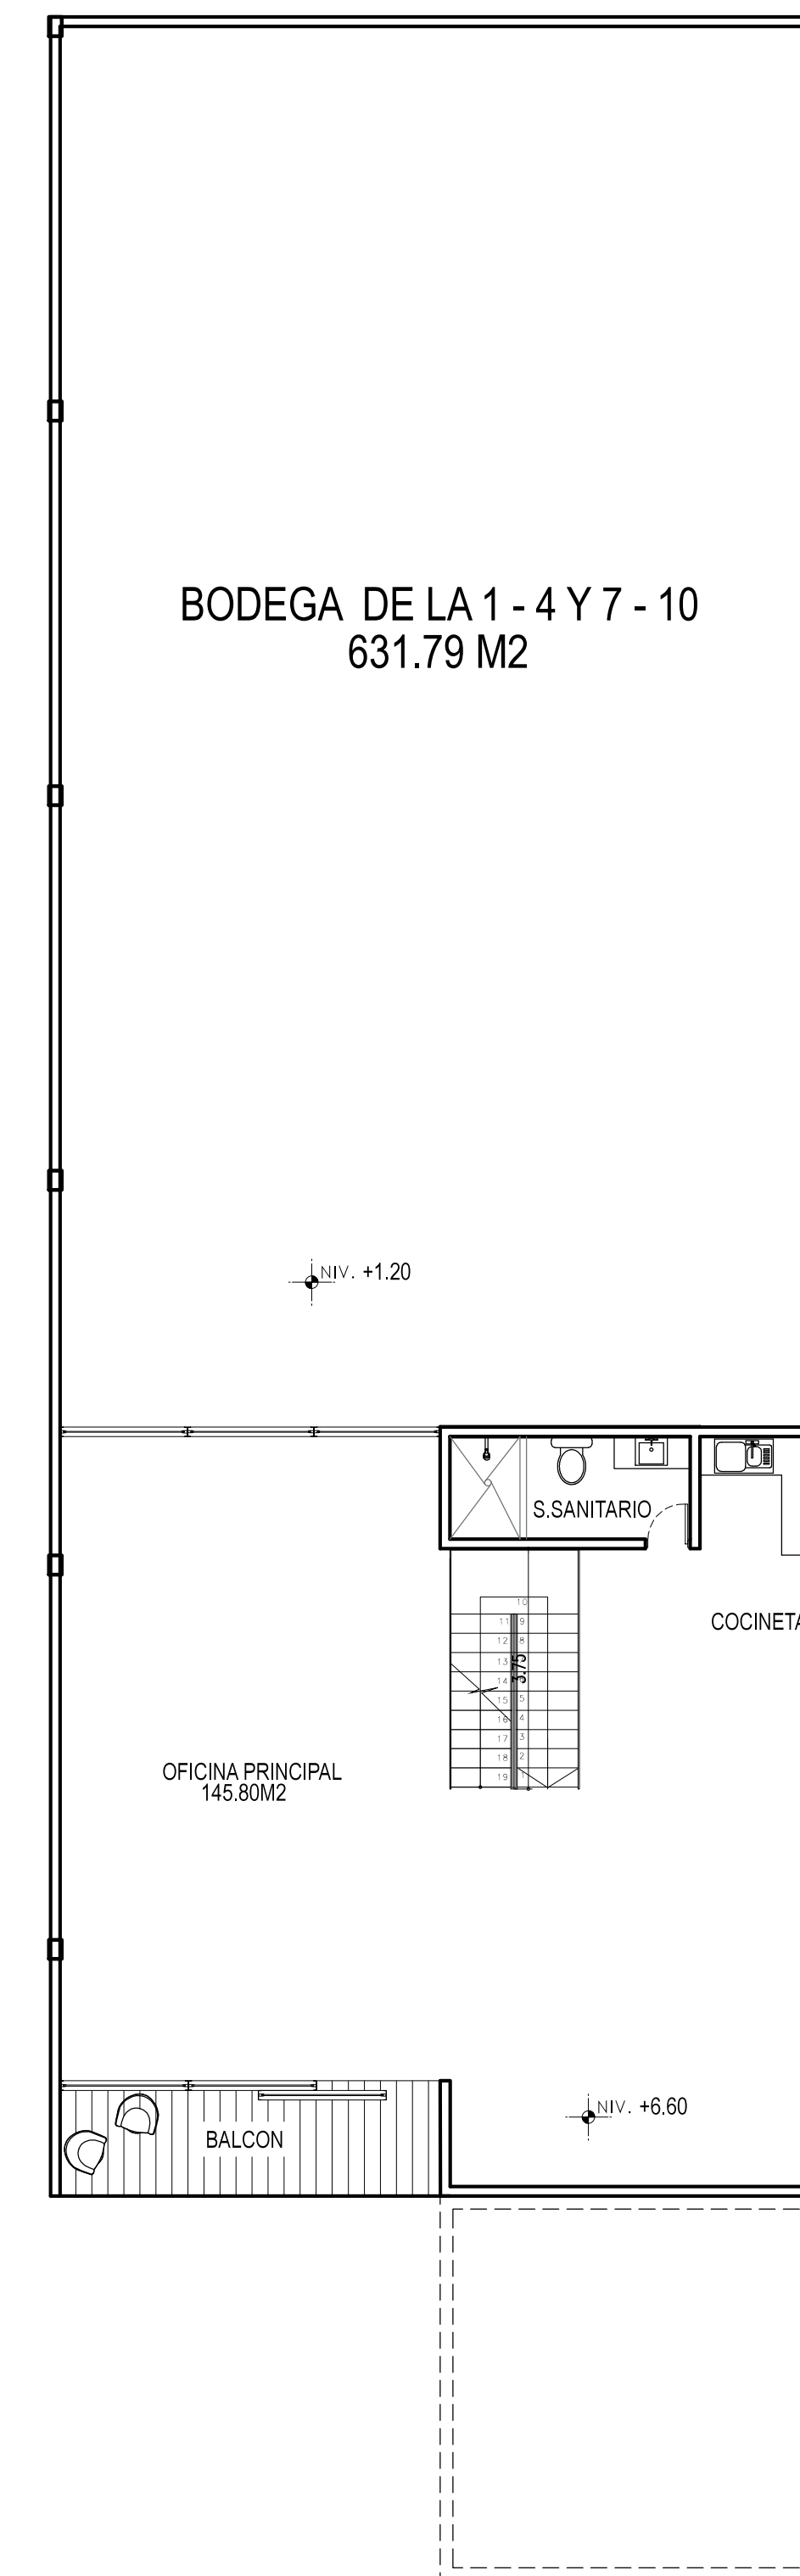

PLANTA ARQUITECTONICA 00
ESCALA 1:100

PLANTA ARQUITECTONICA 100
ESCALA 1:100

PLANTA ARQUITECTONICA 200
ESCALA 1:100

PROPIETARIO:

RICARDO ARTURO LOPEZ ORTIZ
CED: 8-708-2494

PROYECTO
OFIBODEGAS MILLA 8
MILLA 8 - PANAMA

**BODEGA 1- 4 Y 7-10
PLANTAS ARQ.**

NIVEL: INDICADO
ESCALA: INDICADA
FECHA: 24 DE ABRIL 2015

PLANO:
A-02