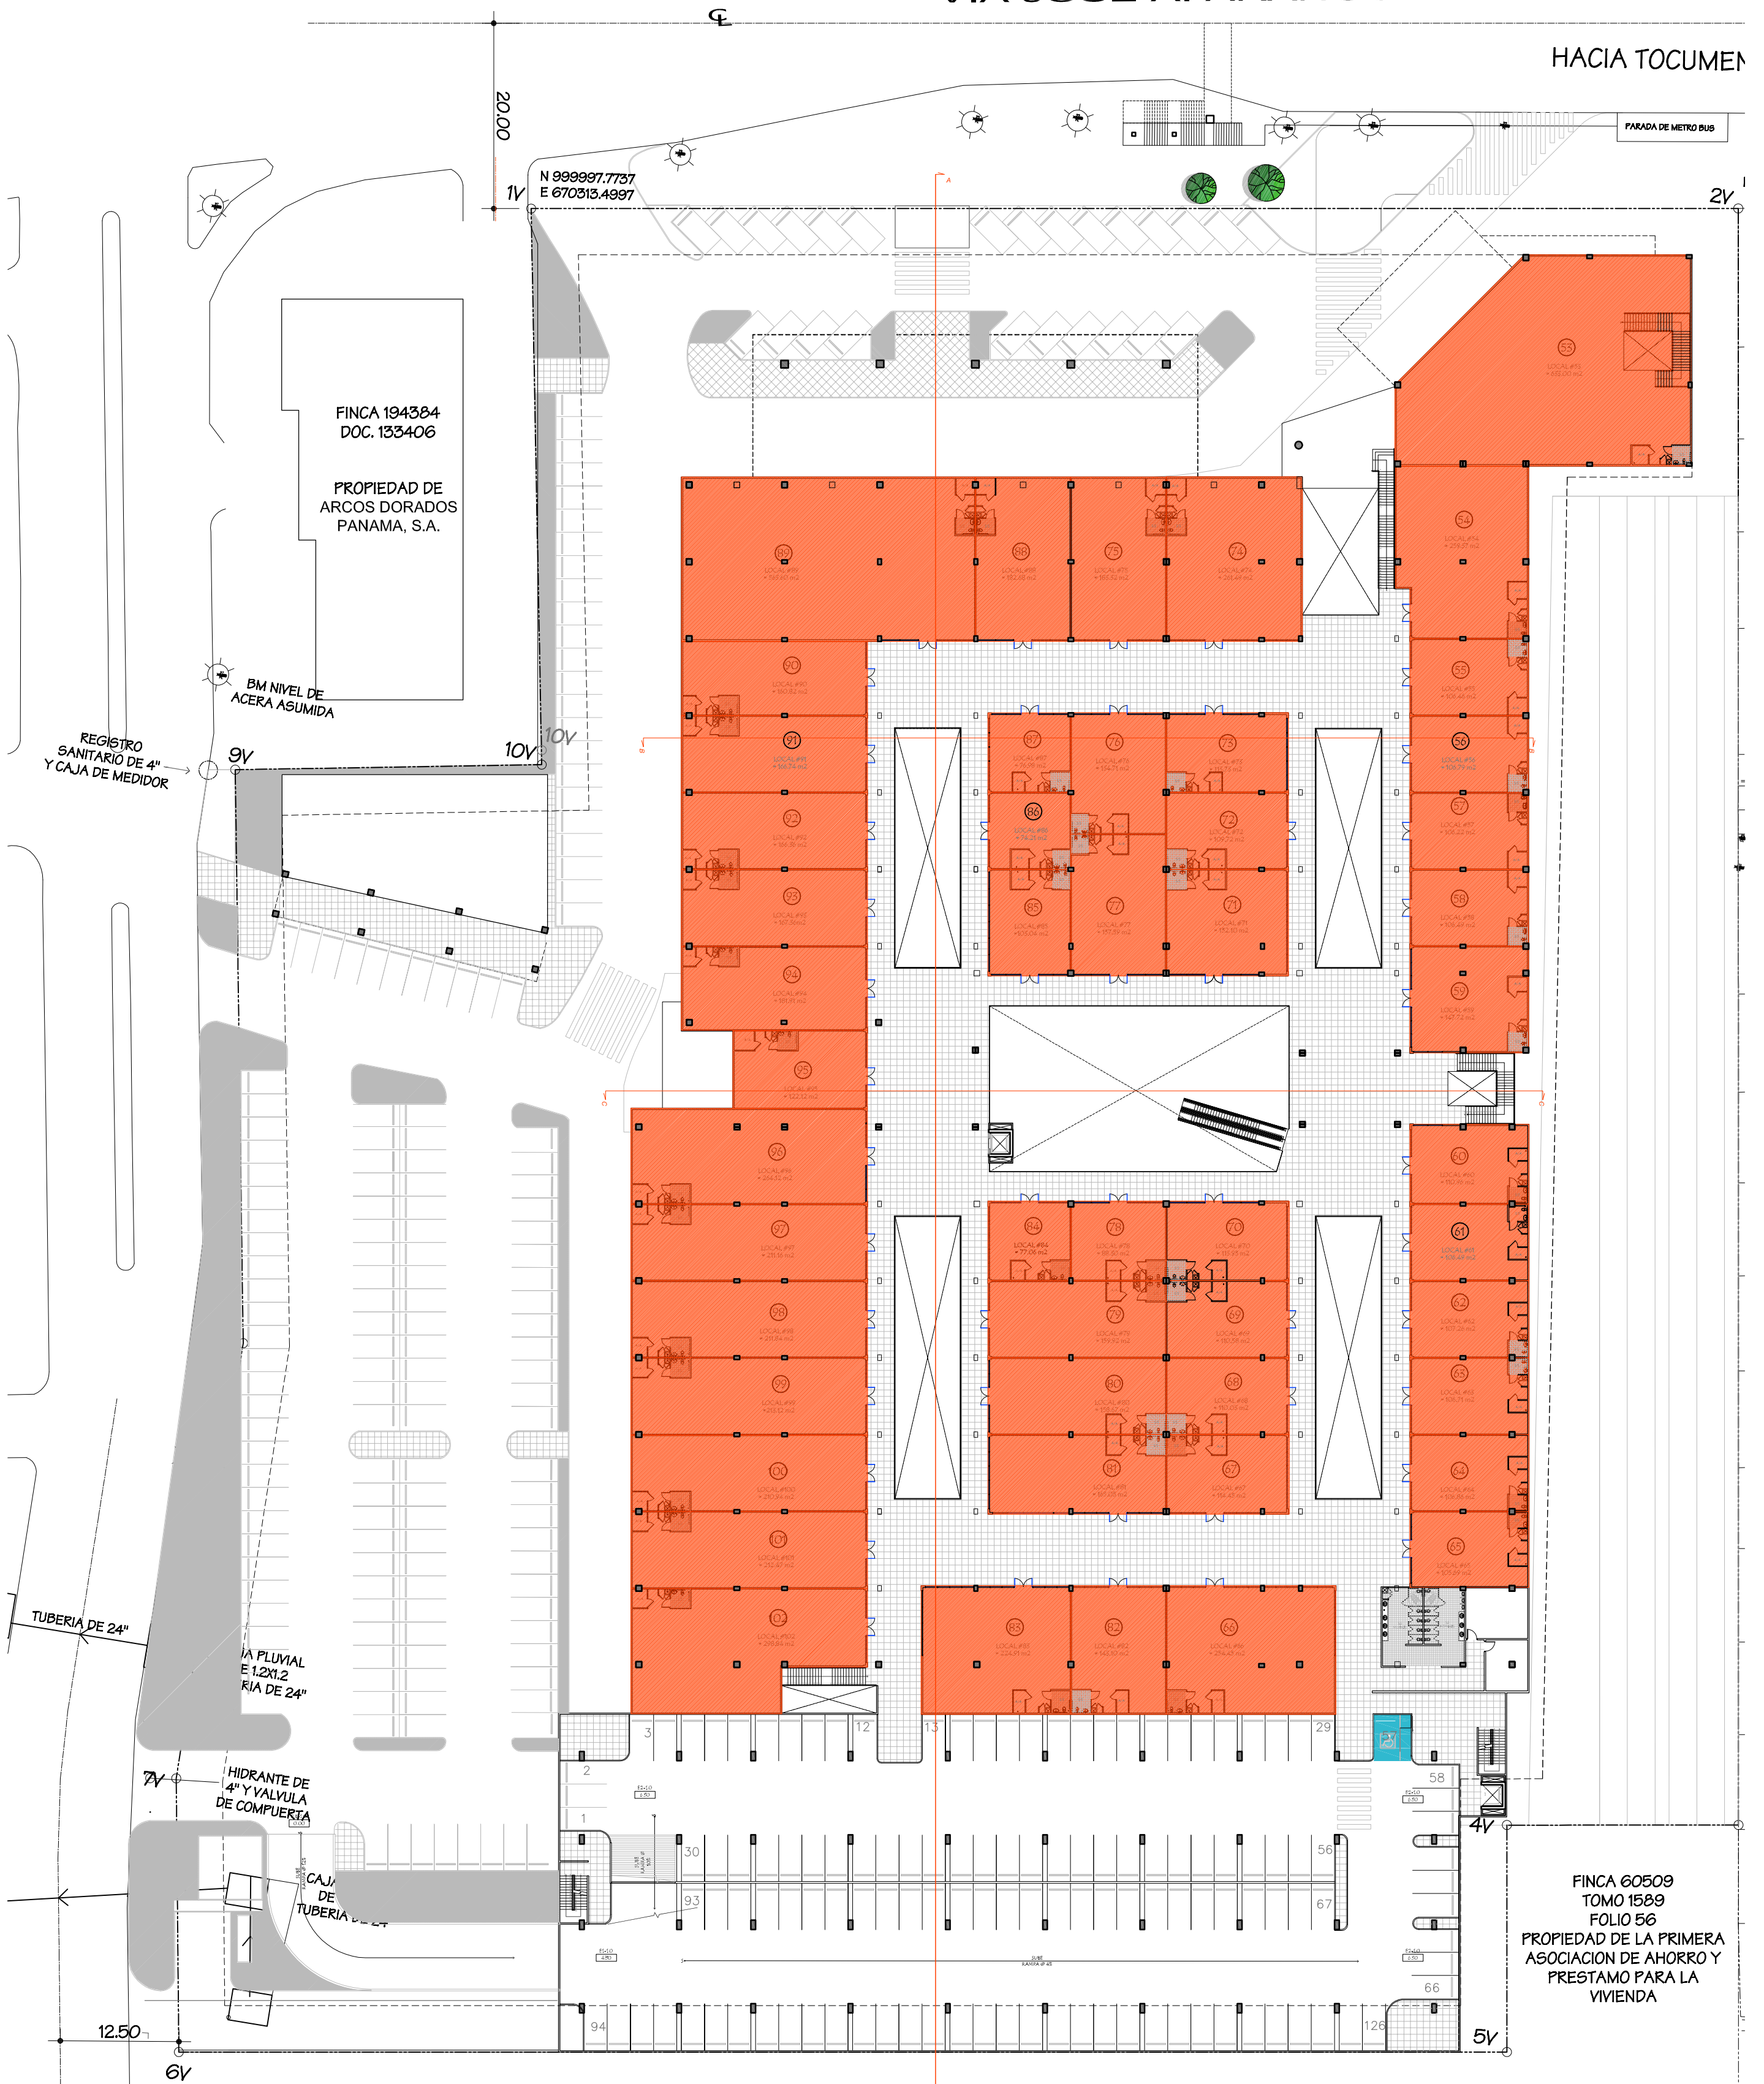

CRYSTAL PLAZA

Via Jose A. Arango, Juan Díaz

VIA JOSE A. ARANGO

HACIA TOCUMEN

Planta Arquitectónica - Niv. 100- Escala 1:500

Diseño preliminar. Propiedad intelectual de Edward McGrath & Asoc., S.A.

- Locales comerciales
- Locales de restaurantes