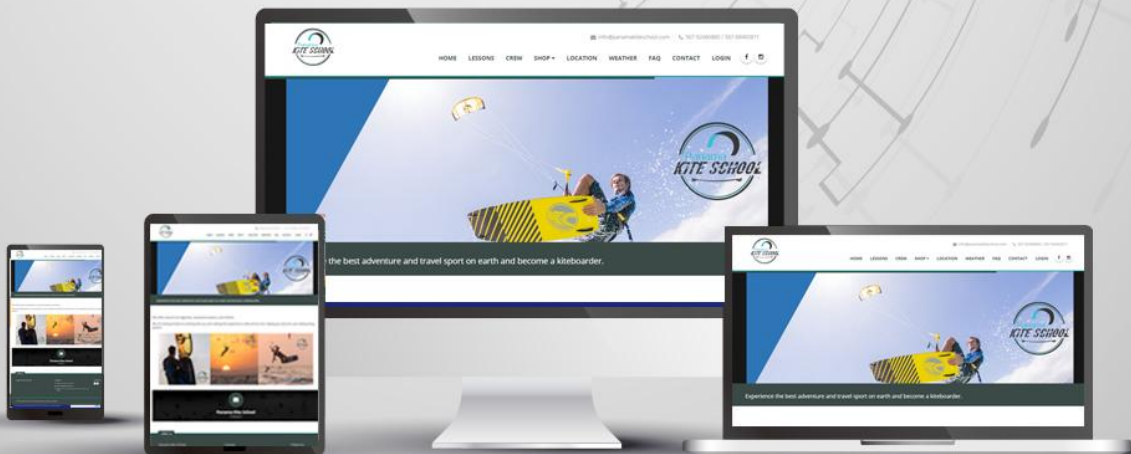

**interyellow**

*La guía de internet más cerca de ti*

**WEB CATÁLOGO**

Generado febrero 2019 vigente hasta julio 2019

"Desarrollamos e implementamos sitios web, diseñados y configurados a cada empresa para la proyección y promoción de sus actividades via internet."

## Diseño de Páginas Web para empresas, emprendedores y profesionales

Desarrollamos páginas web dinámicas e interactivas que le permitan a las empresas, profesionales y emprendedores utilizar sus sitios web como herramientas de ventas para abrir una canal de comunicación y convertir sus visitantes en clientes.

Adaptación del logo  
200px x 70px

(3)  
Rotadores principales  
1920px x 700

(2)  
Rotadores de publicidad  
1200px x 400px

Redes sociales

Chat en vivo  
o Msj Whatsapp

(1)  
Banner  
Interno  
1342px x 200px