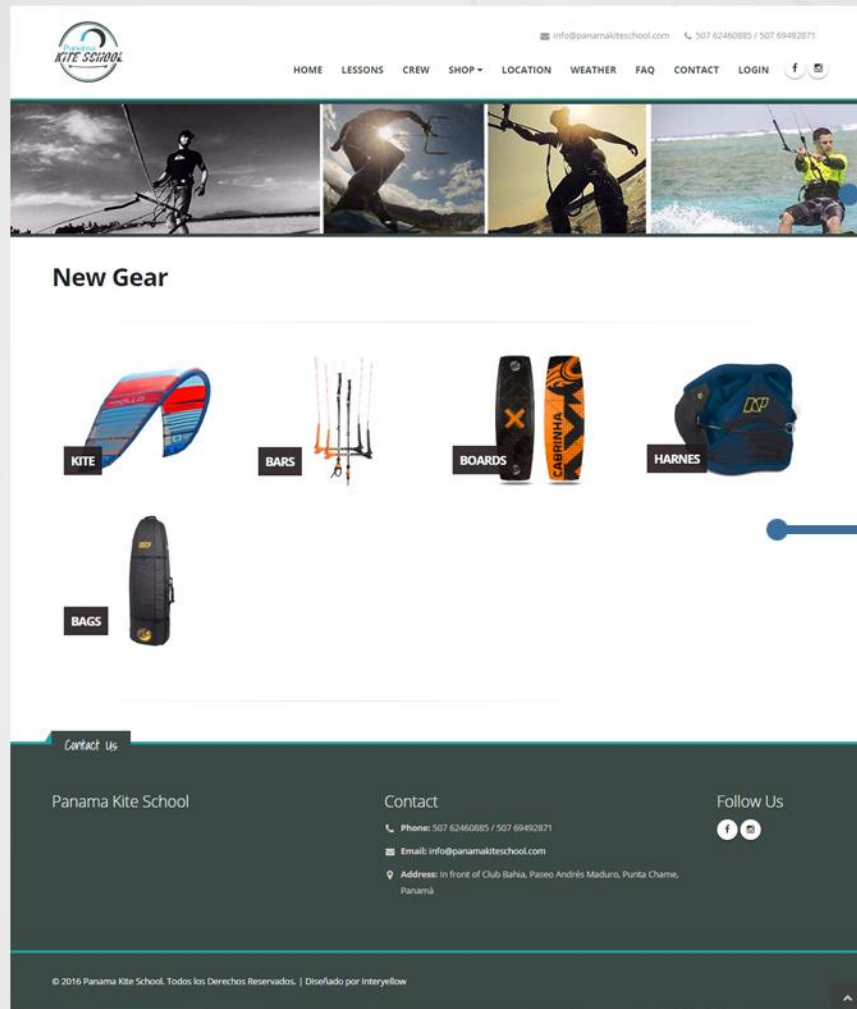

Adaptación del logo  
200px x 70px

(3)  
Rotadores principales  
1920px x 700

(2)  
Rotadores de publicidad  
1200px x 400px

Redes sociales

Chat en vivo  
o Msj Whatsapp

(1)  
Banner  
Interno  
1342px x 200px