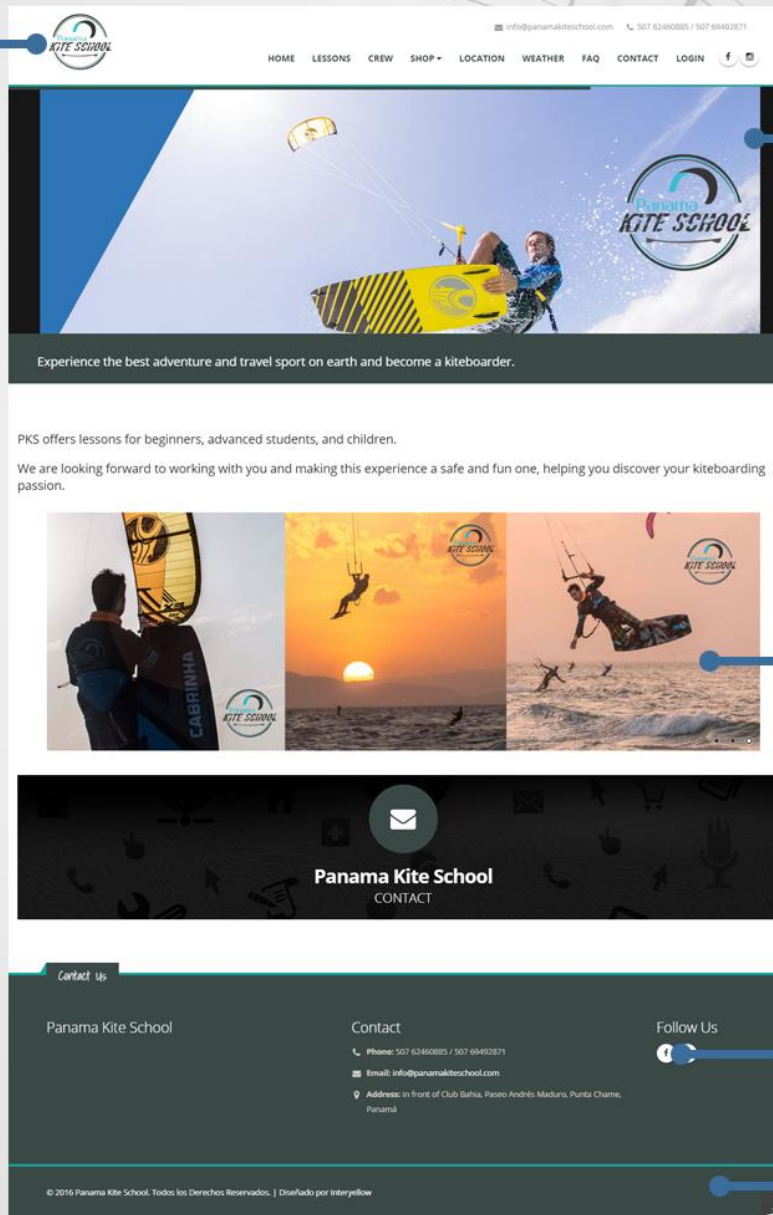

**interyellow**

*La guía de internet más cerca de ti*

**WEB CATÁLOGO**

Generado febrero 2019 vigente hasta julio 2019

"Desarrollamos e implementamos sitios web, diseñados y configurados a cada empresa para la proyección y promoción de sus actividades via internet."

## Diseño de Páginas Web para empresas, emprendedores y profesionales

Desarrollamos páginas web dinámicas e interactivas que le permitan a las empresas, profesionales y emprendedores utilizar sus sitios web como herramientas de ventas para abrir una canal de comunicación y convertir sus visitantes en clientes.

Adaptación del logo  
200px x 70px

(3)  
Rotadores principales  
1920px x 700

(2)  
Rotadores de publicidad  
1200px x 400px

Redes sociales

Chat en vivo  
o Msj Whatsapp

(1)  
Banner  
Interno  
1342px x 200px